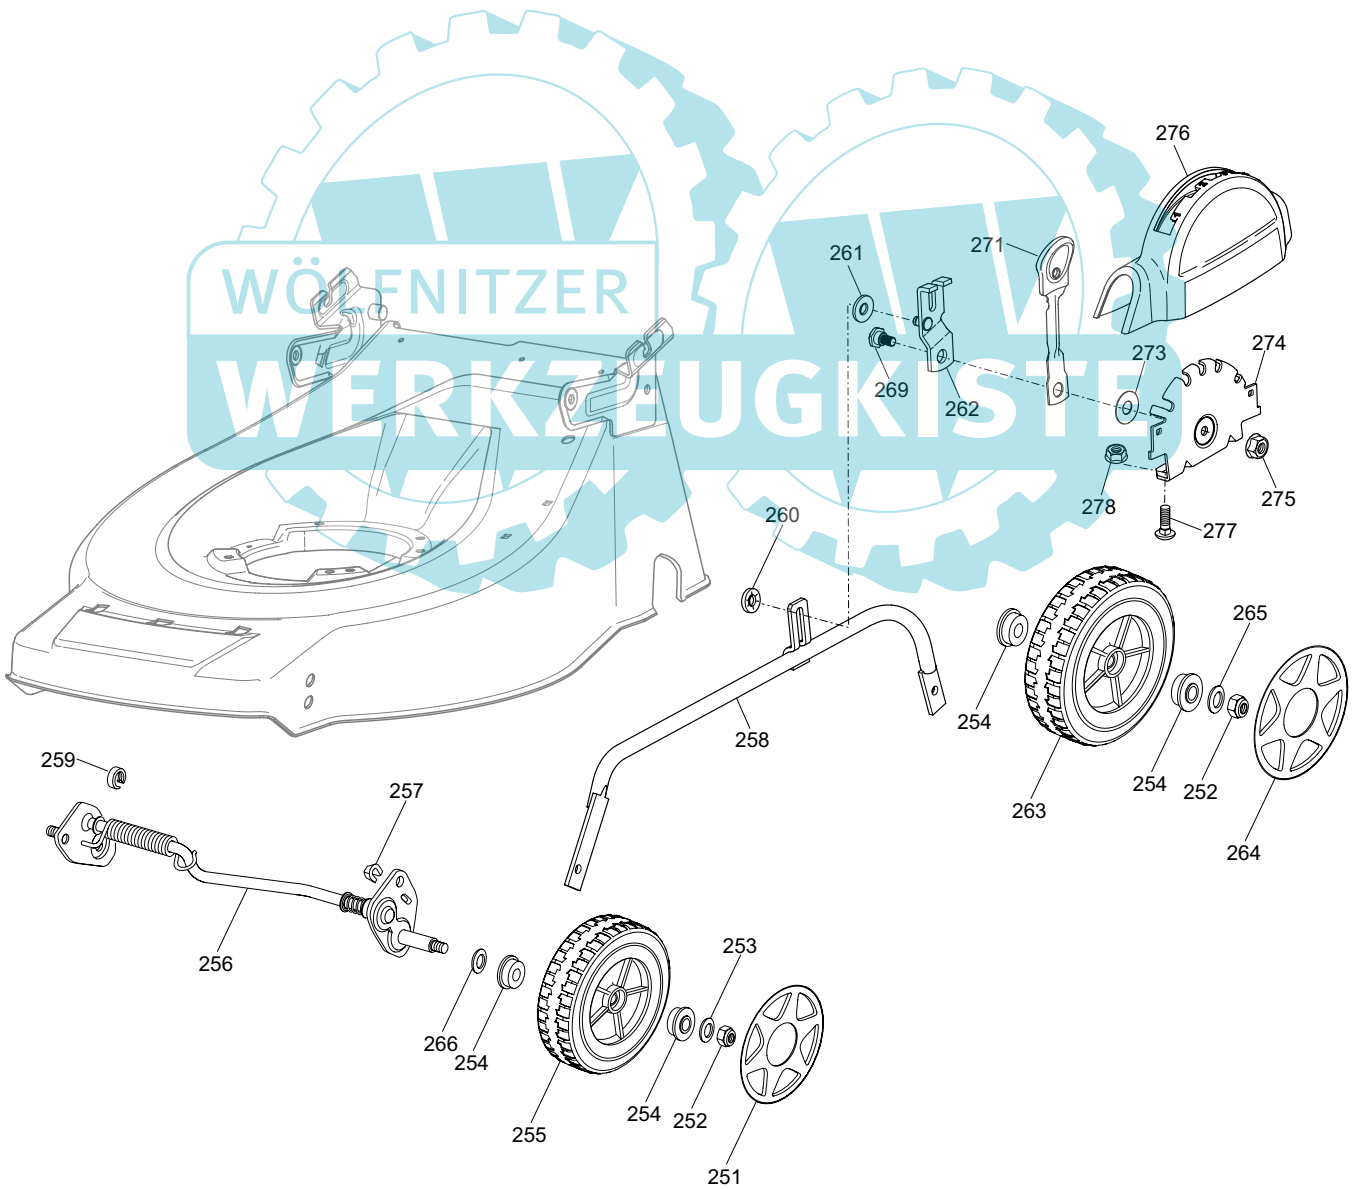

B103

Ausgabe Issue 2005- 1		Bild Nr Picture No B103		VARIOLUX 53 BCA H RADAUFHÄNGUNG GETRIEBE		VARIOLUX 53 BCA H WHEEL SUSPENSION TRANSMISSION		Seite Page 60	
Pos. Fig.	Anzahl/Quantity				Artikel Nr. Part No	Bezeichnung	Description	Satz Kit	Anmerkung Notes
X	251	2			1136-1701-01	Radkappe- grau	Hub cap- grey		
	252	4			9747-0831-02	Mutter	Lock nut		
	253	2			9699-0028-02	Scheibe	Flat washer		
	254	8			1136-0655-01	Lager	Bearing		
	255	2			1136-1520-01	Rad	Wheel		
	256	1			1136-0712-01	Vorderradachse	Front wheel axle		
	257	2			1136-0009-01	Schließplatte	Lock plate		
X	258	1			1136-1758-01	Höhenverstellstange	Height adjust rod		
	259	1			1136-0658-01	Distanzring	Spacer		
	260	1			9675-0009-02	Verriegelungsscheibe	Starlock		
	261	1			1136-0006-01	Federscheibe	Elastic washer		
X	262	1			1136-1757-01	Halter	Attachment		
	263	2			1136-0772-01	Rad	Wheel		
X	264	2			1136-1702-01	Radkappe- grau	Hub cap- grey		
	265	2			1136-0006-01	Federscheibe	Elastic washer		
	266	2			1136-0609-01	Elastische Scheibe	Elastic washer		
X	269	1			1136-1732-01	Schulterschraube	Shoulder bolt		
X	271	1			1136-1756-01	Höhenverstellhebel	Height adjust lever		
	273	1			1136-0089-01	Scheibe	Washer		
X	274	1			1136-1740-01	Sektor	Height adjust sector		
	275	1			9747-0831-02	Mutter	Lock nut		
X	276	1			1136-1693-01	Deckel	Cover		
	277	2			9898-0616-16	Schraube	Screw		
	278	2			9799-0631-02	Mutter	Nut		
	401	2			1136-0653-01	Kranz	Ring gear		
	402	1			1136-0690-01	Radschutz- links	Wheel protection- LH		
	403	4			9650-0012-04	Seegersicherung	Circlip		
	404	1			1136-0685-01	Ritzel- links	Pinion- LH		
	405	2			1136-0632-01	Lager	Bearing		
	406	1			1136-0689-01	Radschutz- rechts	Wheel protection- RH		
	407	1			1136-0713-01	Hinterradachse	Rear wheel axle		
	408	1			1136-0684-01	Ritzel- rechts	Pinion- RH		
X	410	1			1136-1748-01	Kupplungsdraht	Clutch cable		
	411	1			1136-1456-01	Getriebe Kpl (schw)	Gearbox assy (black)		
	412	1			1136-0692-01	Riemenscheibe	Pulley		
	413	1			1136-0612-01	Stift	Pin		
	414	1			1136-1454-01	Verstellstange	Adjustment rod		
X	415	1			1136-9746-01	Riemen	Belt		
	416	2			1136-0697-01	Stift	Pin		
	417	1			1136-0638-01	Buchse	Bush		
	418	1			1136-0668-01	Feder	Spring		
	419	1			1136-0091-01	Scheibe	Washer		
	420	1			9747-0631-02	Mutter	Lock nut		
	421	1			1136-0081-01	Nabenkapsel	Hub cap